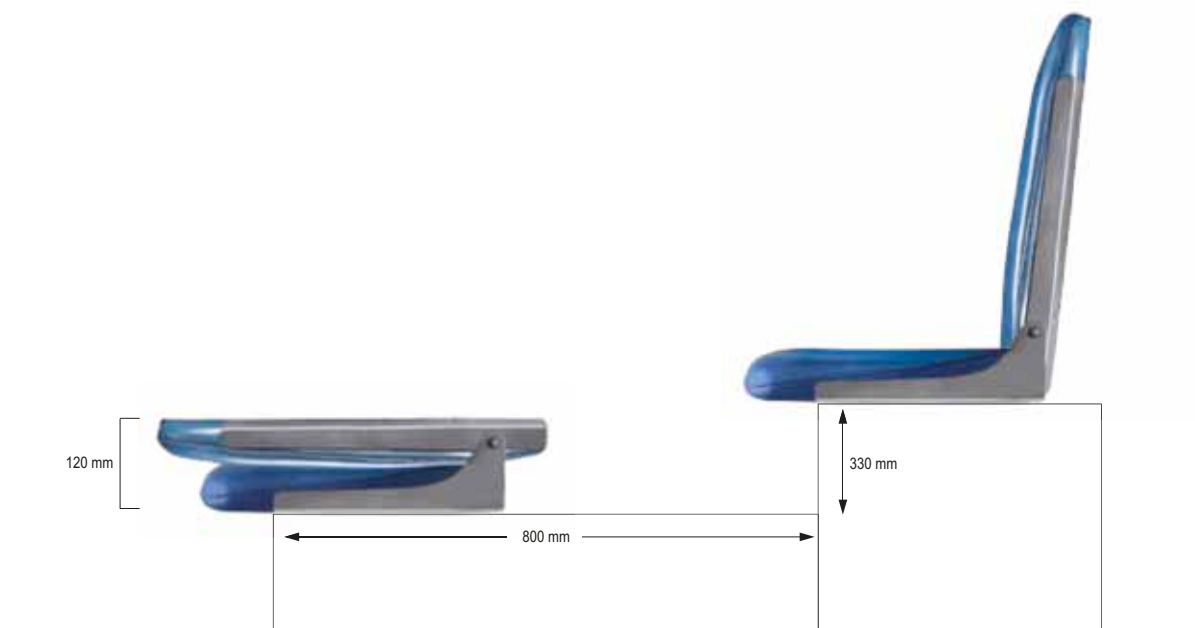

IGLESIA SAN FRANCISCO | Location: Cáceres (SPAIN) |

SPACE PACK

COLISEUM ALFONSO PEREZ | Location: Madrid (SPAIN) |

SPACE KANGOO

SPACE MAX

ASCENDER

Ctra. Santo Domingo 69
26280 EZCARAY - LA RIOJA - SPAIN
T.: (+34) 941 354 351
F.: (+34) 941 354 531
ascender@ascender-dec.com
www.ascender-dec.com